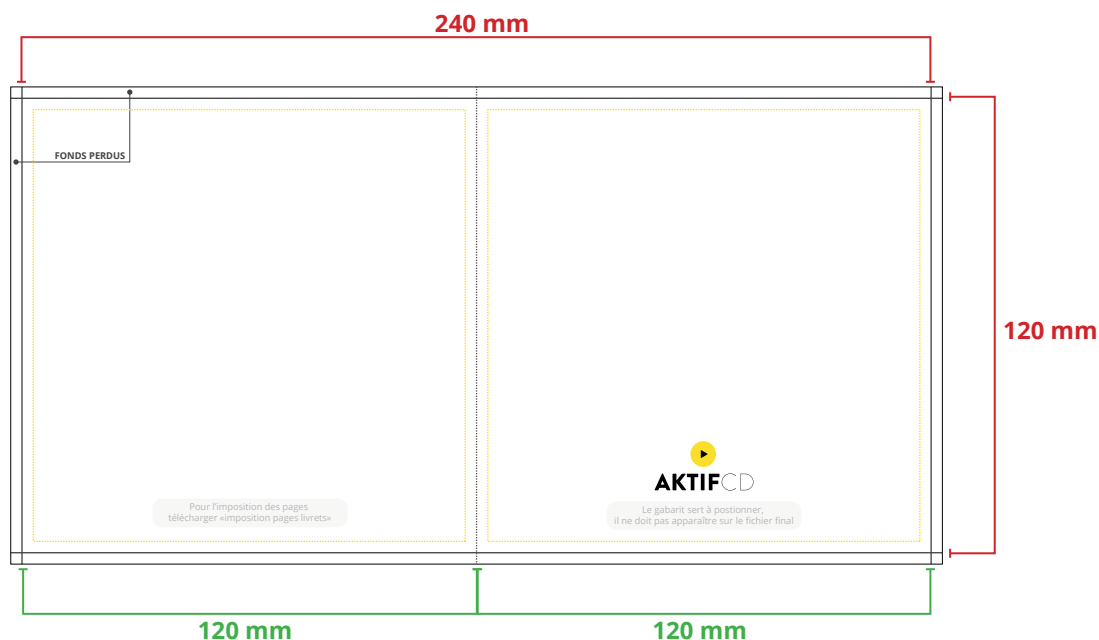

LIVRET CD

CRISTAL / SLIM CD / DIGIPACK / ...

- Couleur CMJN.
- Résolution 300 dpi.
- Taux d'encre 320% max (somme des couleurs CMJN en pourcentage).

Mentions obligatoires SACEM pour la reproduction Audio et autres logos à incorporer selon vos supports.

PHRASE DE DROIT

Les fonds perdus nous permettent de couper dans de la matière imprimée et d'obtenir une découpe impeccable de votre document.

Il faut rajouter au **minimum 3 mm** de fond perdu de chaque côté de votre document. Vos textes, images et tout autre élément graphique doivent être au moins à 3 mm du bord afin d'éviter que ceux-ci ne se retrouvent coupés.

Le gabarit PDF indique les cotations, les éléments graphiques ne doivent être en aucun cas disposés sur le PDF. Taille réelle non respectée.

Format avec fond perdu	L 246 mm x H 126 mm
Format fini	L 240 mm x H 120 mm

- Traits de coupe
- - - Zone limite de texte
- - - Pliure

Fonds Perdus 3 mm