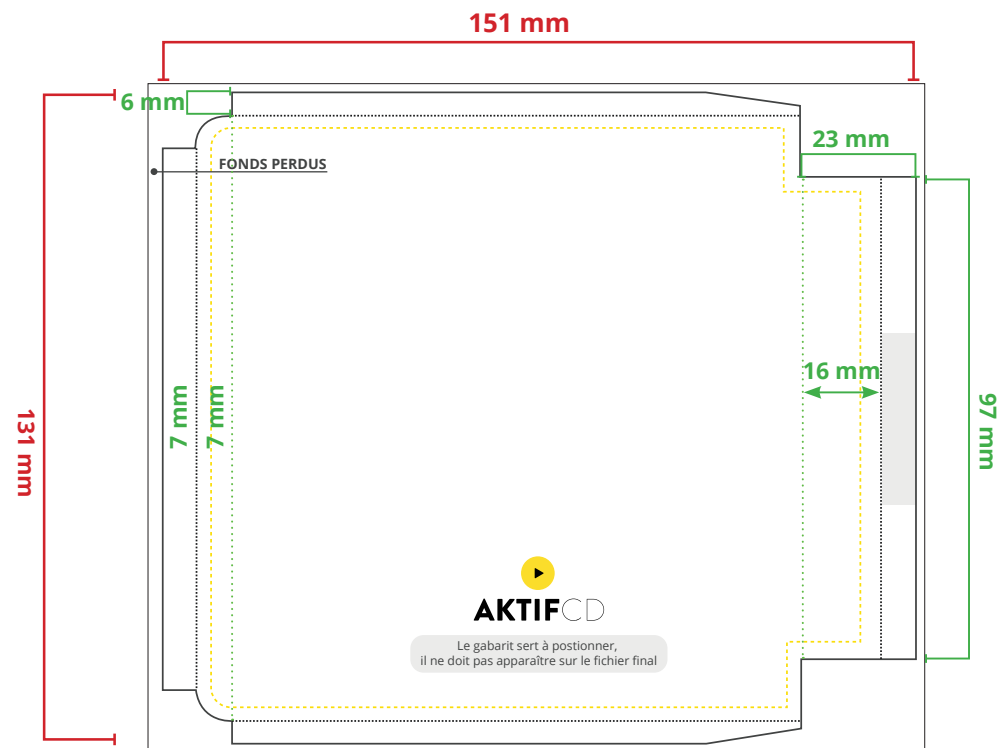

#### PHRASE DE DROIT

Les fonds perdus nous permettent de couper dans de la matière imprimée et d'obtenir une découpe impeccable de votre document.

Il faut rajouter au **minimum 3 mm** de fond perdu de chaque côté de votre document. Vos textes, images et tout autre élément graphique doivent être au moins à 3 mm du bord afin d'éviter que ceux-ci ne se retrouvent coupés.

Le gabarit PDF indique les cotations, les éléments graphiques ne doivent être en aucun cas disposés sur le PDF. Taille réelle non respectée.

## SUPER JEWEL BOX CD

|                        |                     |
|------------------------|---------------------|
| Format avec fond perdu | L157 mm x H 137 mm  |
| Format fini            | L 151 mm x H 131 mm |

- Traits de coupe
- - - Zone limite de texte
- · · Pliure

Fonds Perdus 3 mm