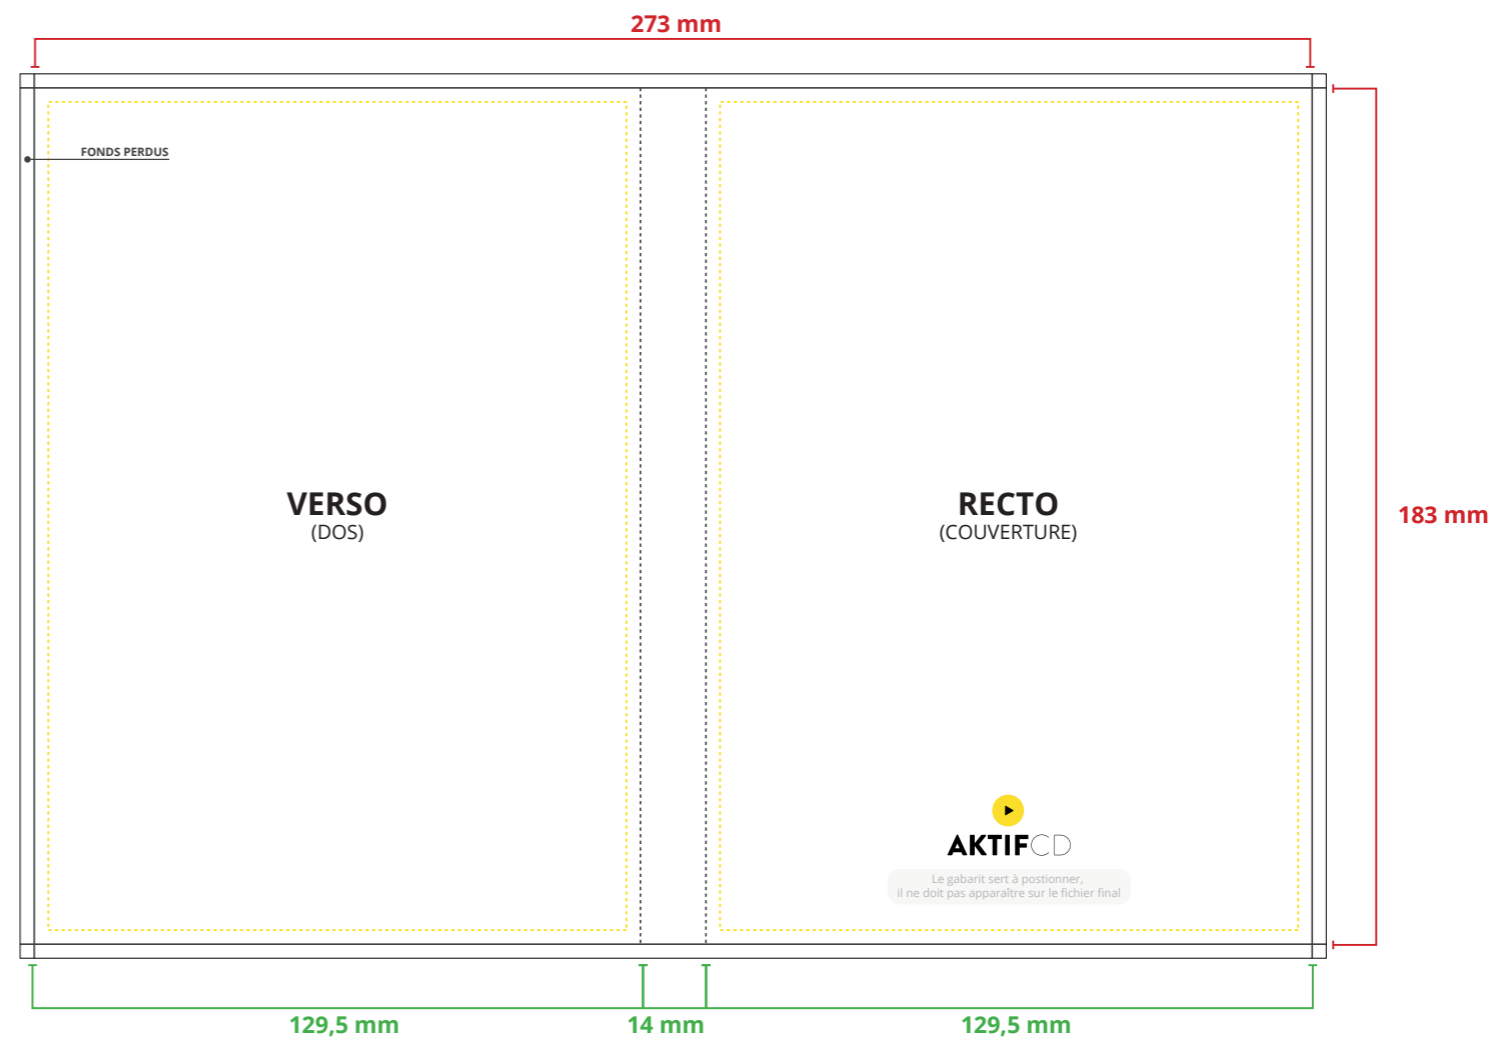

- Couleur CMJN.
- Résolution 300 dpi.
- Taux d'encre 320% max (somme des couleurs CMJN en pourcentage).

Mentions obligatoires SACEM pour la reproduction Audio et autres logos à incorporer selon vos supports.

PHRASE DE DROIT

Les fonds perdus nous permettent de couper dans de la matière imprimée et d'obtenir une découpe impeccable de votre document.

Il faut rajouter au **minimum 3 mm** de fond perdu de chaque côté de votre document. Vos textes, images et tout autre élément graphique doivent être au moins à 3 mm du bord afin d'éviter que ceux-ci ne se retrouvent coupés.

Le gabarit PDF indique les cotations, les éléments graphiques ne doivent être en aucun cas disposés sur le PDF. Taille réelle non respectée.

JAQUETTE DVD BOX

BOITIER DVD STANDARD

Format avec fond perdu	L 279 mm x H 189 mm
Format fini	L 273 mm x H 183 mm

-  Traits de coupe
 -  Zone limite de texte
 -  Pliure
- Fonds Perdus 3 mm