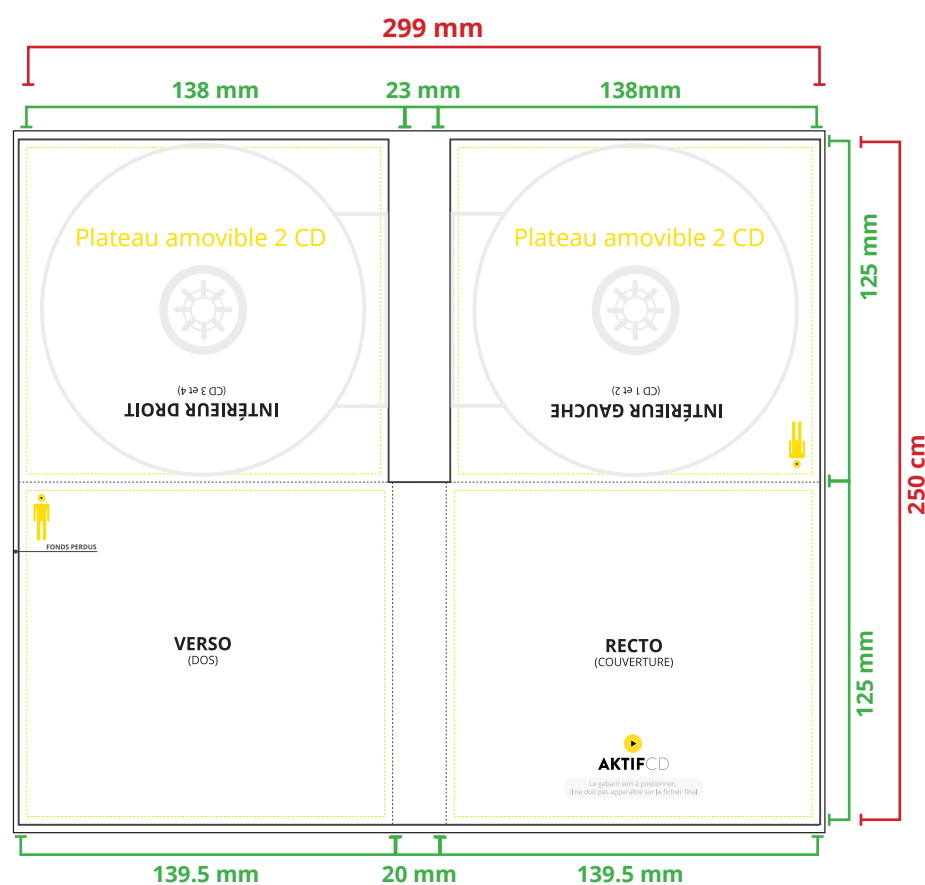

- Couleur CMJN.
- Résolution 300 dpi.
- Taux d'encre 320% max (somme des couleurs CMJN en pourcentage).

Mentions obligatoires SACEM pour la reproduction Audio et autres logos à incorporer selon vos supports.

PHRASE DE DROIT

Les fonds perdus nous permettent de couper dans de la matière imprimée et d'obtenir une découpe impeccable de votre document.

Il faut rajouter au **minimum 3 mm** de fond perdu de chaque côté de votre document. Vos textes, images et tout autre élément graphique doivent être au moins à 3 mm du bord afin d'éviter que ceux-ci ne se retrouvent coupés.

Le gabarit PDF indique les cotations, les éléments graphiques ne doivent être en aucun cas disposés sur le PDF. Taille réelle non respectée.

DIGIPACK CD 2 VOLETS

4 CD

Format avec fond perdu	L 305 mm x H 256 mm
Format fini	L 299 mm x H 250mm

- Traits de coupe
- - - Zone limite de texte
- - - - Pliure

Fonds Perdus 3 mm