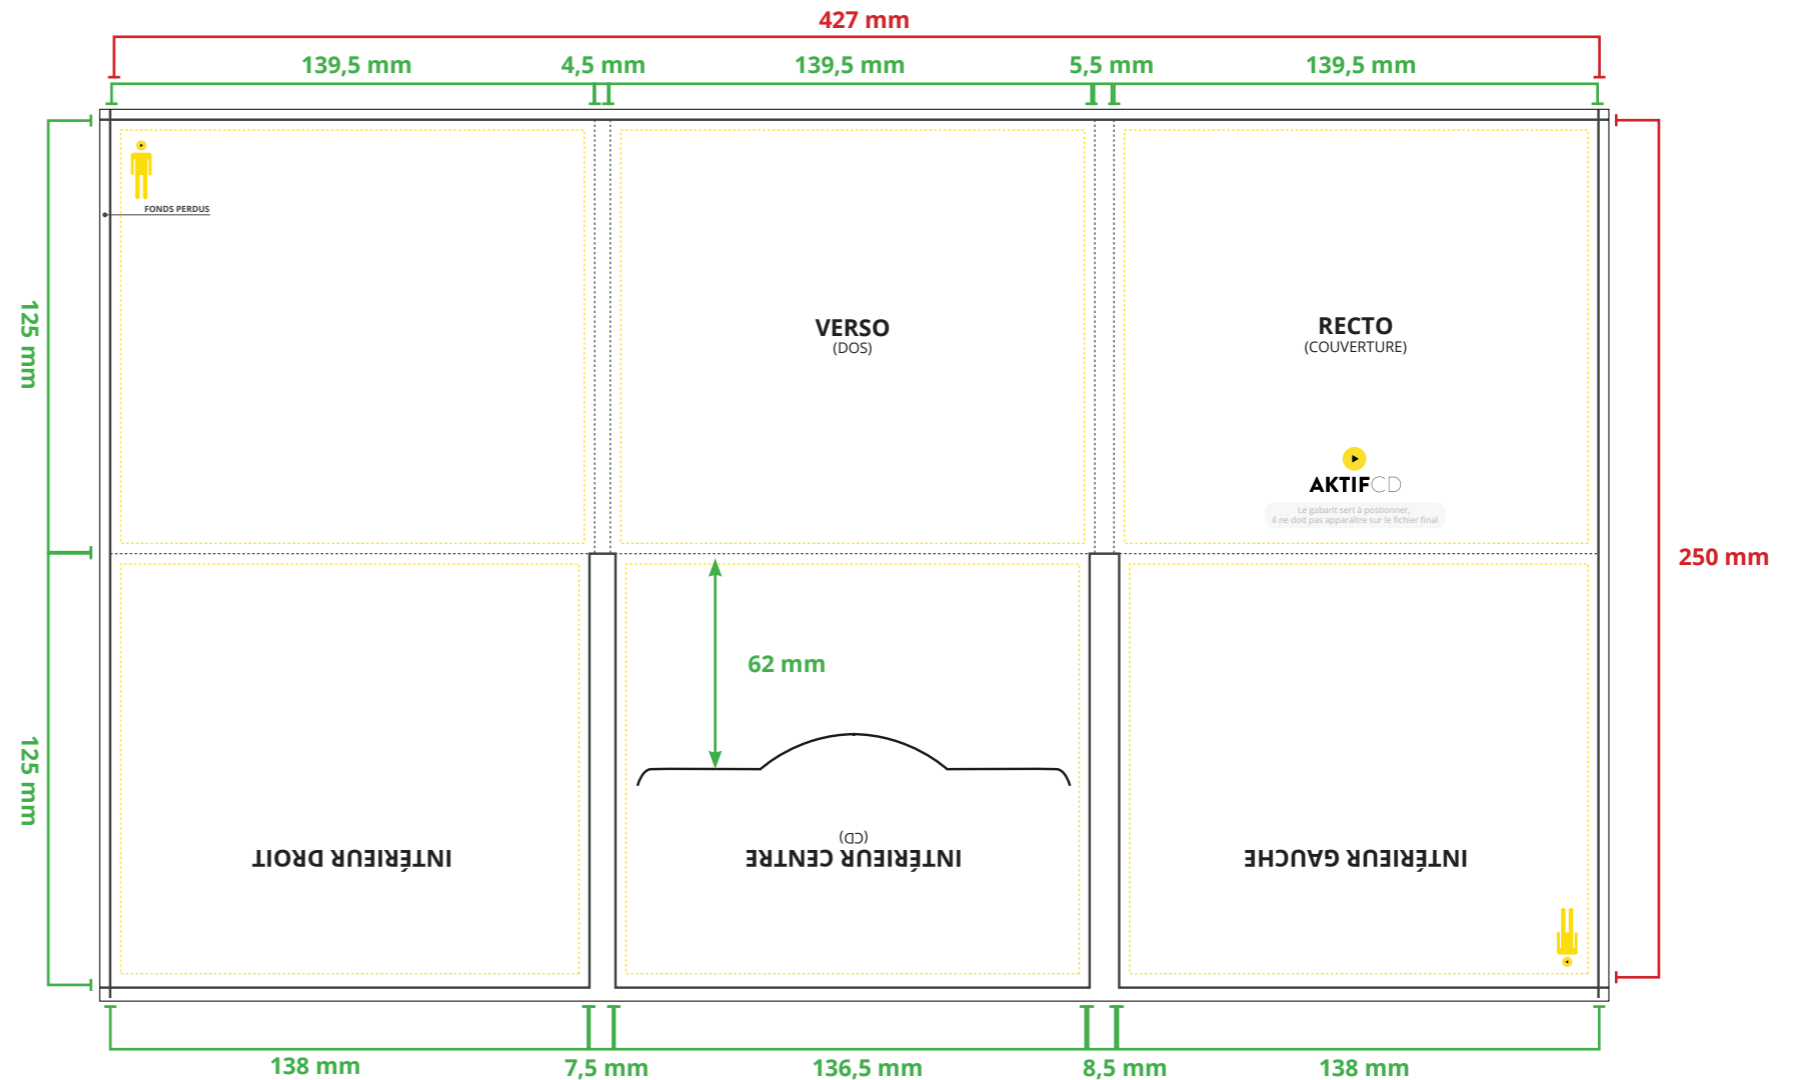

DIGIFILE CD 3 VOILETS

1 CD sans livret

- Couleur CMJN.
- Résolution 300 dpi.
- Taux d'encre 320% max (somme des couleurs CMJN en pourcentage).

Mentions obligatoires SACEM pour la reproduction Audio et autres logos à incorporer selon vos supports.

PHRASE DE DROIT

Les fonds perdus nous permettent de couper dans de la matière imprimée et d'obtenir une découpe impeccable de votre document.

Il faut rajouter au **minimum 3 mm** de fond perdu de chaque côté de votre document. Vos textes, images et tout autre élément graphique doivent être au moins à 3 mm du bord afin d'éviter que ceux-ci ne se retrouvent coupés.

Le gabarit PDF indique les cotations, les éléments graphiques ne doivent être en aucun cas disposés sur le PDF. Taille réelle non respectée.

Format avec fond perdu	L 424,5 mm x H 256 mm
Format fini	L 428,5 mm x H 250 mm

- Traits de coupe
 - - - Zone limite de texte
 - - - Pliure
- Fonds Perdus 3 mm