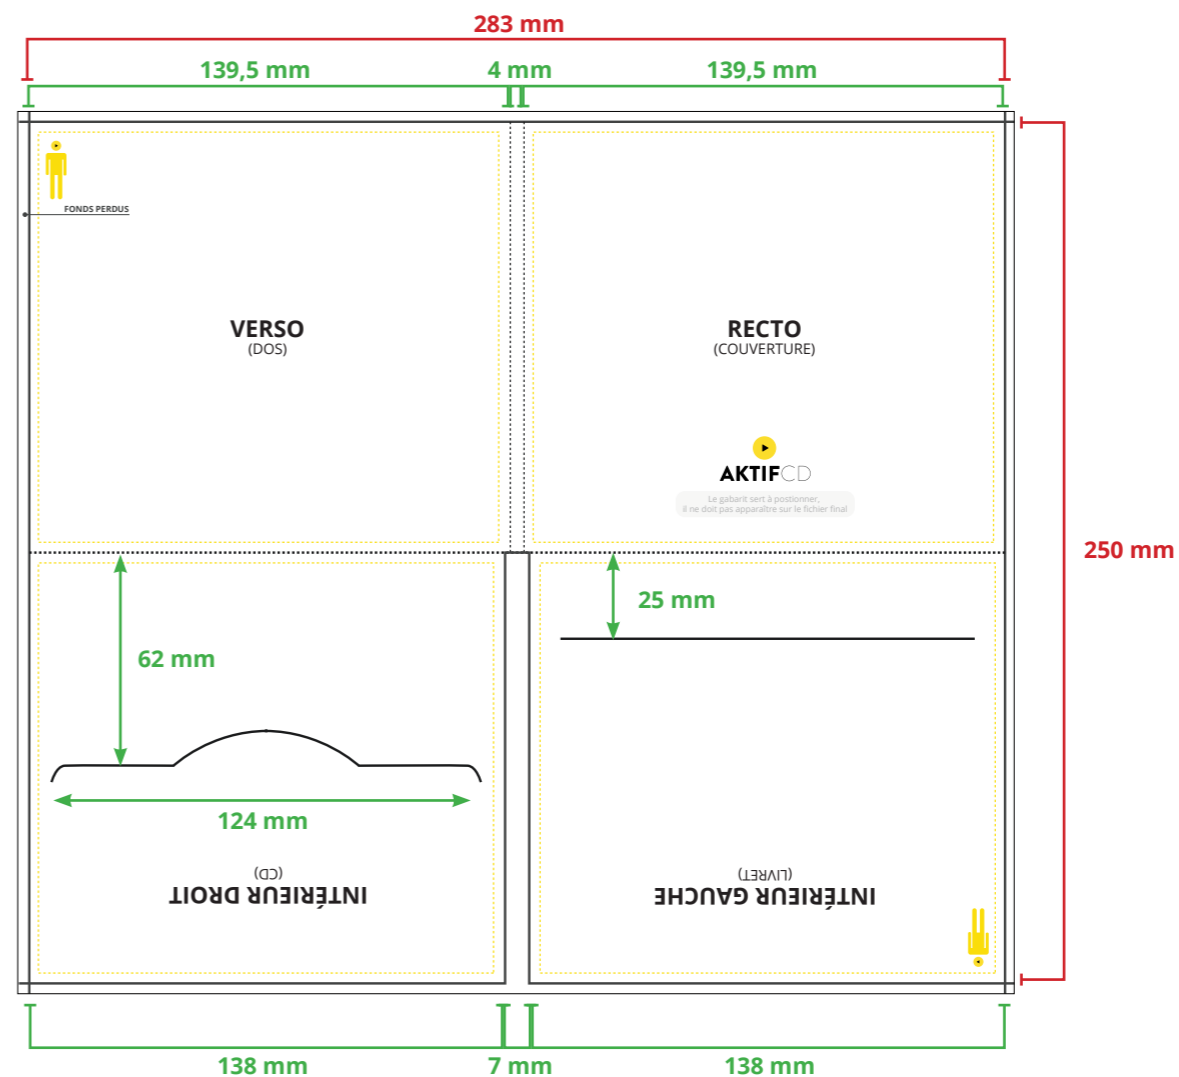

**PHRASE DE DROIT**

Les fonds perdus nous permettent de couper dans de la matière imprimée et d'obtenir une découpe impeccable de votre document.

Il faut rajouter au **minimum 3 mm** de fond perdu de chaque côté de votre document. Vos textes, images et tout autre élément graphique doivent être au moins à 3 mm du bord afin d'éviter que ceux-ci ne se retrouvent coupés.

Le gabarit PDF indique les cotations, les éléments graphiques ne doivent être en aucun cas disposés sur le PDF. Taille réelle non respectée.

## 1 CD livret 4 à 16 pages

Pour un livret de plus de 16 pages merci de demander le gabarit par mail à [pao@aktifcd.com](mailto:pao@aktifcd.com)

|                        |                     |
|------------------------|---------------------|
| Format avec fond perdu | L 289 mm x H 256 mm |
| Format fini            | L 283 mm x H 250 mm |

- Traits de coupe
  - Zone limite de texte
  - Pliure
- Fonds Perdus 3 mm