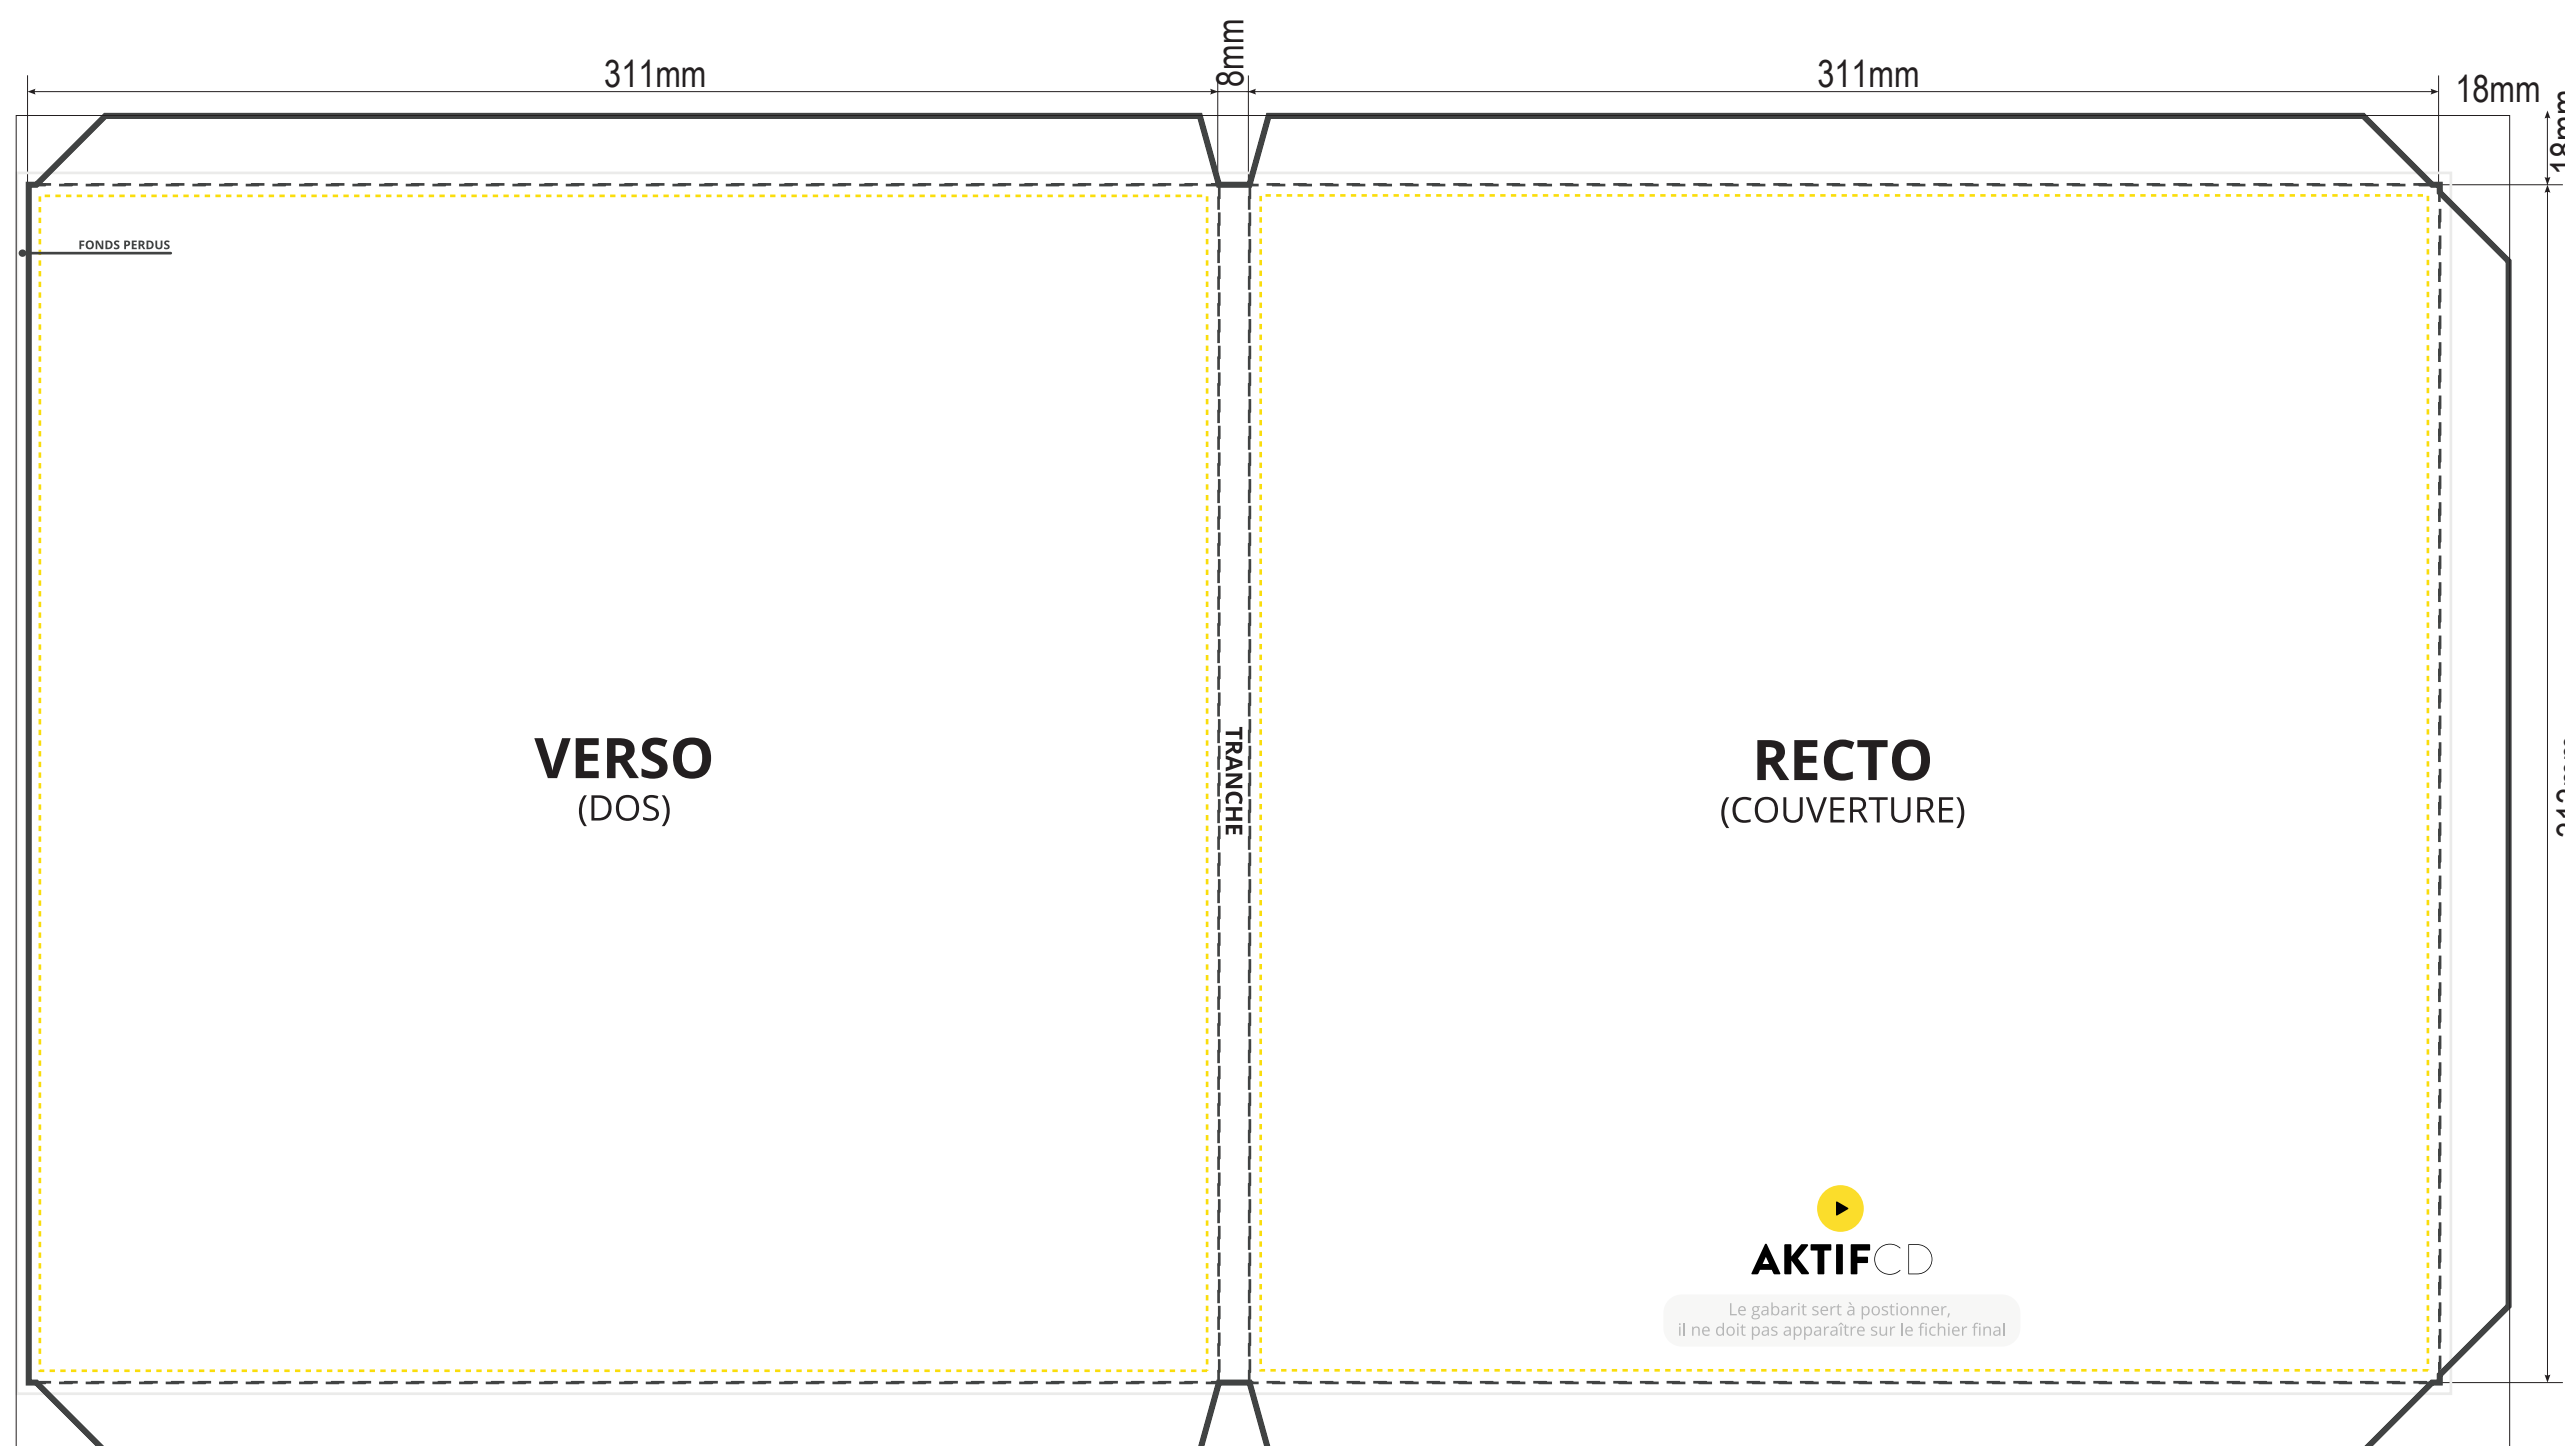

## PARTIE EXTÉRIEUR RECTO / VERSO (2)

- Couleur CMJN.
- Résolution 300 dpi.
- Taux d'encre 320% max (somme des couleurs CMJN en pourcentage).

**Mentions obligatoires** SACEM pour la reproduction Audio et autres logos à incorporer selon vos supports.

Les fonds perdus nous permettent de couper dans de la matière imprimée et d'obtenir une découpe impeccable de votre document.

Il faut rajouter au **minimum 3 mm** de fond perdu de chaque côté de votre document. Vos textes, images et tout autre élément graphique doivent être au moins à 3 mm du bord afin d'éviter que ceux-ci ne se retrouvent coupés.

Le gabarit PDF indique les cotations, les éléments graphiques ne doivent être en aucun cas disposés sur le PDF. Taille réelle non respectée.

Attention le gabarit est en 2 Parties, le recto verso, et l'intérieur. Il faudra bien nous fournir 2 fichiers.

Format avec fond perdu	L 651 mm x H 349 mm
Format fini	L 648 mm x H 349mm

- Traits de coupe
- - - - - Zone limite de texte
- ..... Pliure
- Fonds Perdus 3 mm