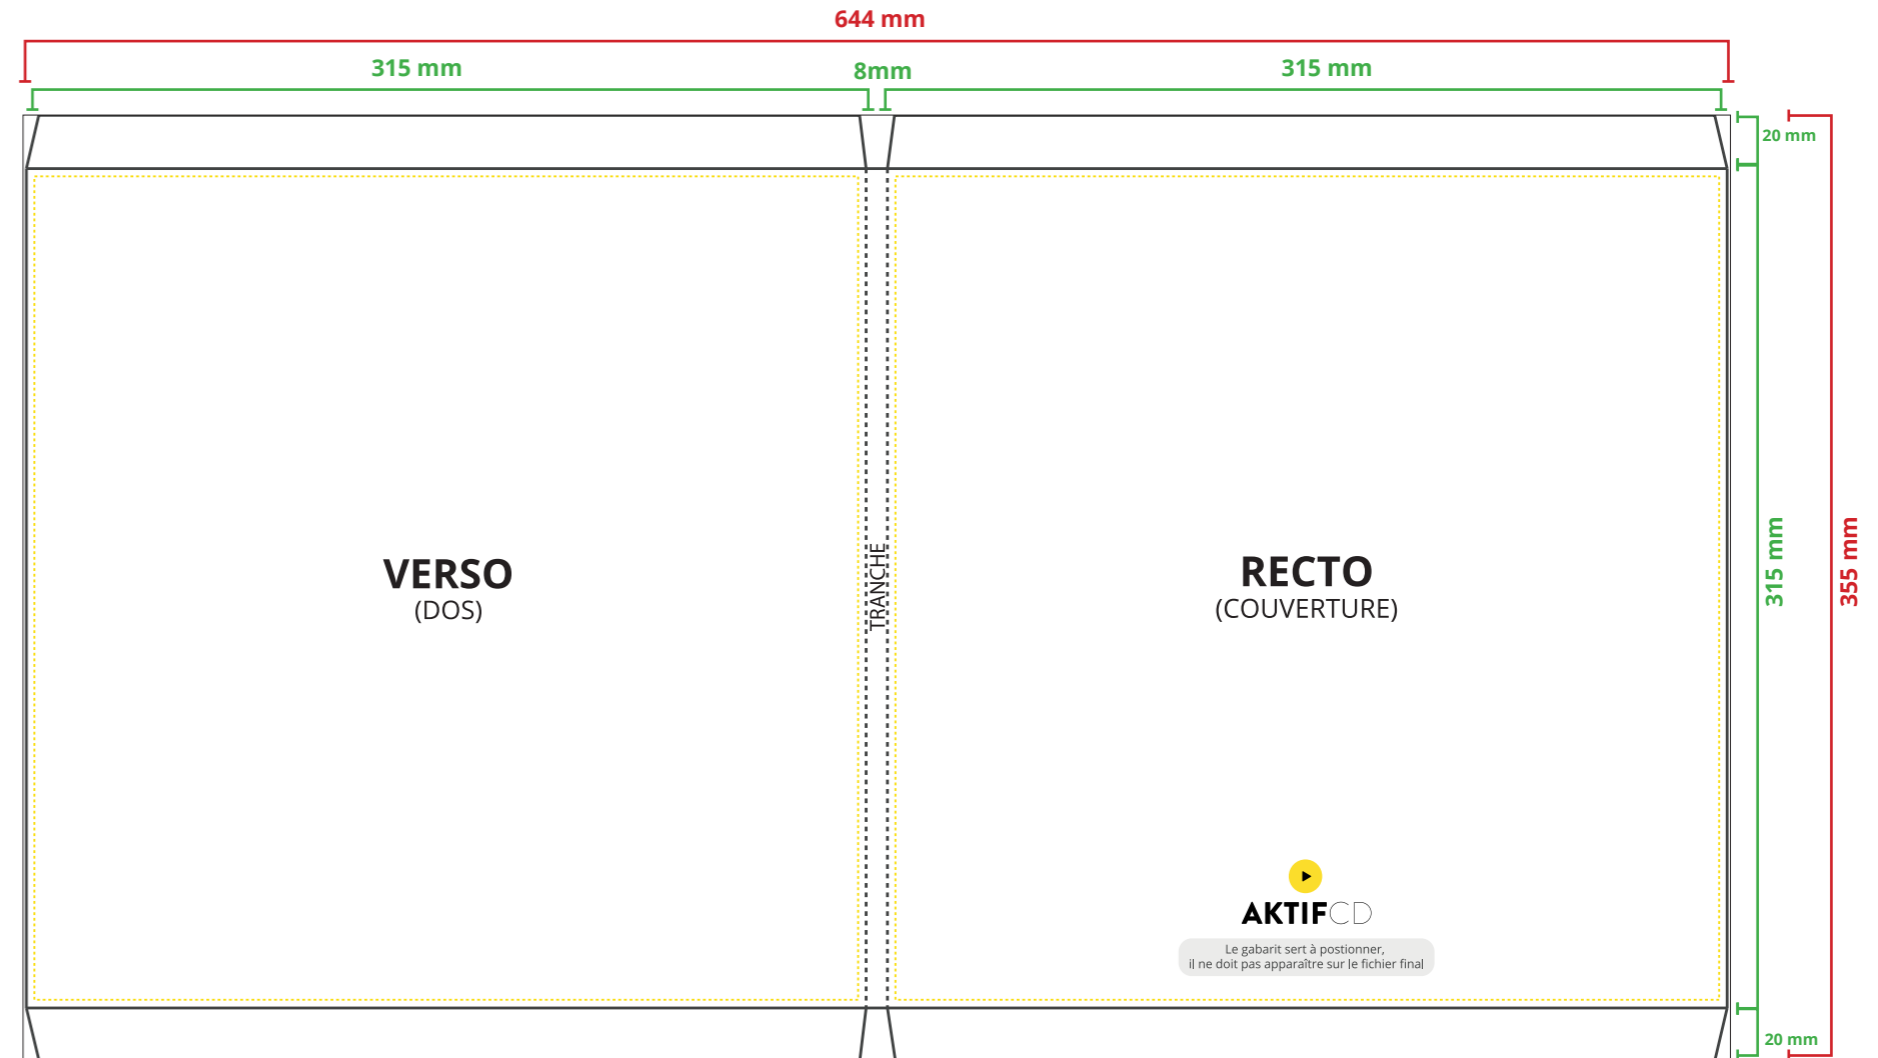

POCHETTE VINYLE GATEFOLD

PARTIE RECTO / VERSO (1)

- Couleur CMJN.
- Résolution 300 dpi.
- Taux d'encre 320% max (somme des couleurs CMJN en pourcentage).

Mentions obligatoires SACEM pour la reproduction Audio et autres logos à incorporer selon vos supports.

PHRASE DE DROIT

Les fonds perdus nous permettent de couper dans de la matière imprimée et d'obtenir une découpe impeccable de votre document.

Il faut rajouter au **minimum 3 mm** de fond perdu de chaque côté de votre document. Vos textes, images et tout autre élément graphique doivent être au moins à 3 mm du bord afin d'éviter que ceux-ci ne se retrouvent coupés.

Le gabarit PDF indique les cotations, les éléments graphiques ne doivent être en aucun cas disposés sur le PDF. Taille réelle non respectée.

Format avec fond perdu	L 644 mm x H 355 mm
Format fini	L 638 mm x H 355 mm

-  Traits de coupe
 -  Zone limite de texte
 -  Pliure
- Fonds Perdus 3 mm

Attention le gabarit est en 2 Parties, le recto verso, et l'intérieur.
Il faudra bien nous fournir 2 fichiers.