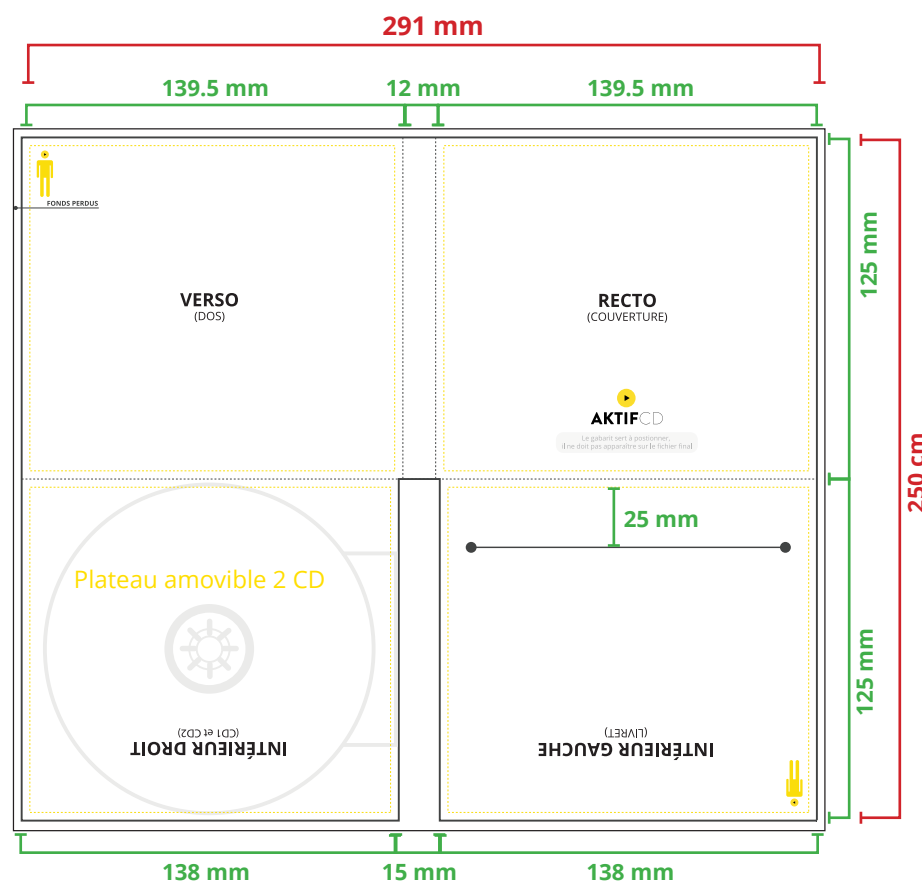

DIGIPACK CD 2 VOILETS

2 CD 1 livret

- Couleur CMJN.
- Résolution 300 dpi.
- Taux d'encre 320% max (somme des couleurs CMJN en pourcentage).

Mentions obligatoires SACEM pour la reproduction Audio et autres logos à incorporer selon vos supports.

PHRASE DE DROIT

Les fonds perdus nous permettent de couper dans de la matière imprimée et d'obtenir une découpe impeccable de votre document.

Il faut rajouter au **minimum 3 mm** de fond perdu de chaque côté de votre document. Vos textes, images et tout autre élément graphique doivent être au moins à 3 mm du bord afin d'éviter que ceux-ci ne se retrouvent coupés.

Le gabarit PDF indique les cotations, les éléments graphiques ne doivent être en aucun cas disposés sur le PDF. Taille réelle non respectée.

Format avec fond perdu	L 297 mm x H 256 mm
Format fini	L 291 mm x H 250mm

- Traits de coupe
- - - Zone limite de texte
- - - - Pliure

Fonds Perdus 3 mm