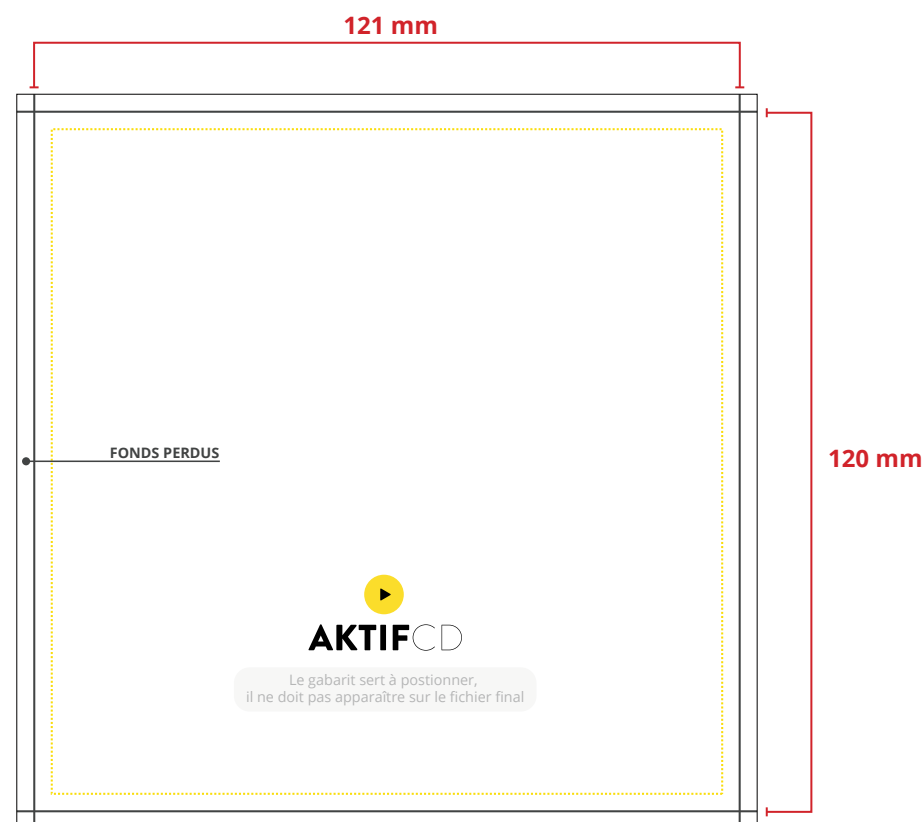

FEUILLET CD

CRISTAL / SLIM CD / ...

- Couleur CMJN.
- Résolution 300 dpi.
- Taux d'encre 320% max (somme des couleurs CMJN en pourcentage).

Mentions obligatoires SACEM pour la reproduction Audio et autres logos à incorporer selon vos supports.

PHRASE DE DROIT

Les fonds perdus nous permettent de couper dans de la matière imprimée et d'obtenir une découpe impeccable de votre document.

Il faut rajouter au **minimum 3 mm** de fond perdu de chaque côté de votre document. Vos textes, images et tout autre élément graphique doivent être au moins à 3 mm du bord afin d'éviter que ceux-ci ne se retrouvent coupés.

Le gabarit PDF indique les cotations, les éléments graphiques ne doivent être en aucun cas disposés sur le PDF. Taille réelle non respectée.

Format avec fond perdu	L 127 mm x H 126 mm
Format fini	L 121 mm x H 120T mm

- Traits de coupe
- - - Zone limite de texte
- - - Pliure

Fonds Perdus 3 mm