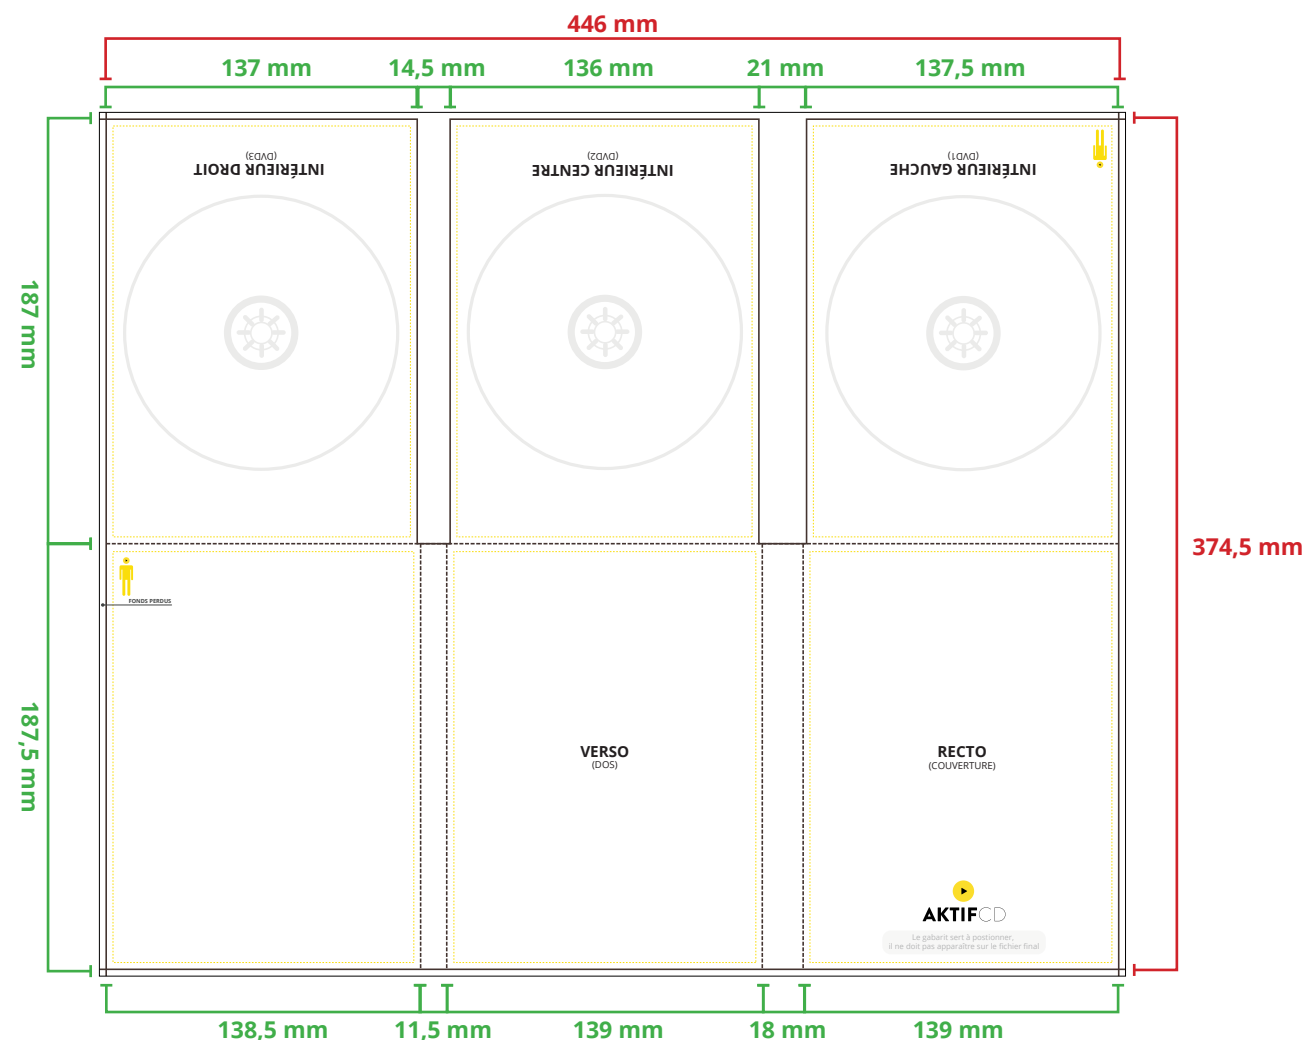

PHRASE DE DROIT

Les fonds perdus nous permettent de couper dans de la matière imprimée et d'obtenir une découpe impeccable de votre document.

Il faut rajouter au **minimum 3 mm** de fond perdu de chaque côté de votre document. Vos textes, images et tout autre élément graphique doivent être au moins à 3 mm du bord afin d'éviter que ceux-ci ne se retrouvent coupés.

Le gabarit PDF indique les cotations, les éléments graphiques ne doivent être en aucun cas disposés sur le PDF. Taille réelle non respectée.

DIGIPACK DVD 3 VOLETS

3 DVD

Format avec fond perdu	L 452 mm x H 380,5 mm
Format fini	L 446 mm x H 374,5 mm

- Traits de coupe
 - - - Zone limite de texte
 - - - Pliure
- Fonds Perdus 3 mm