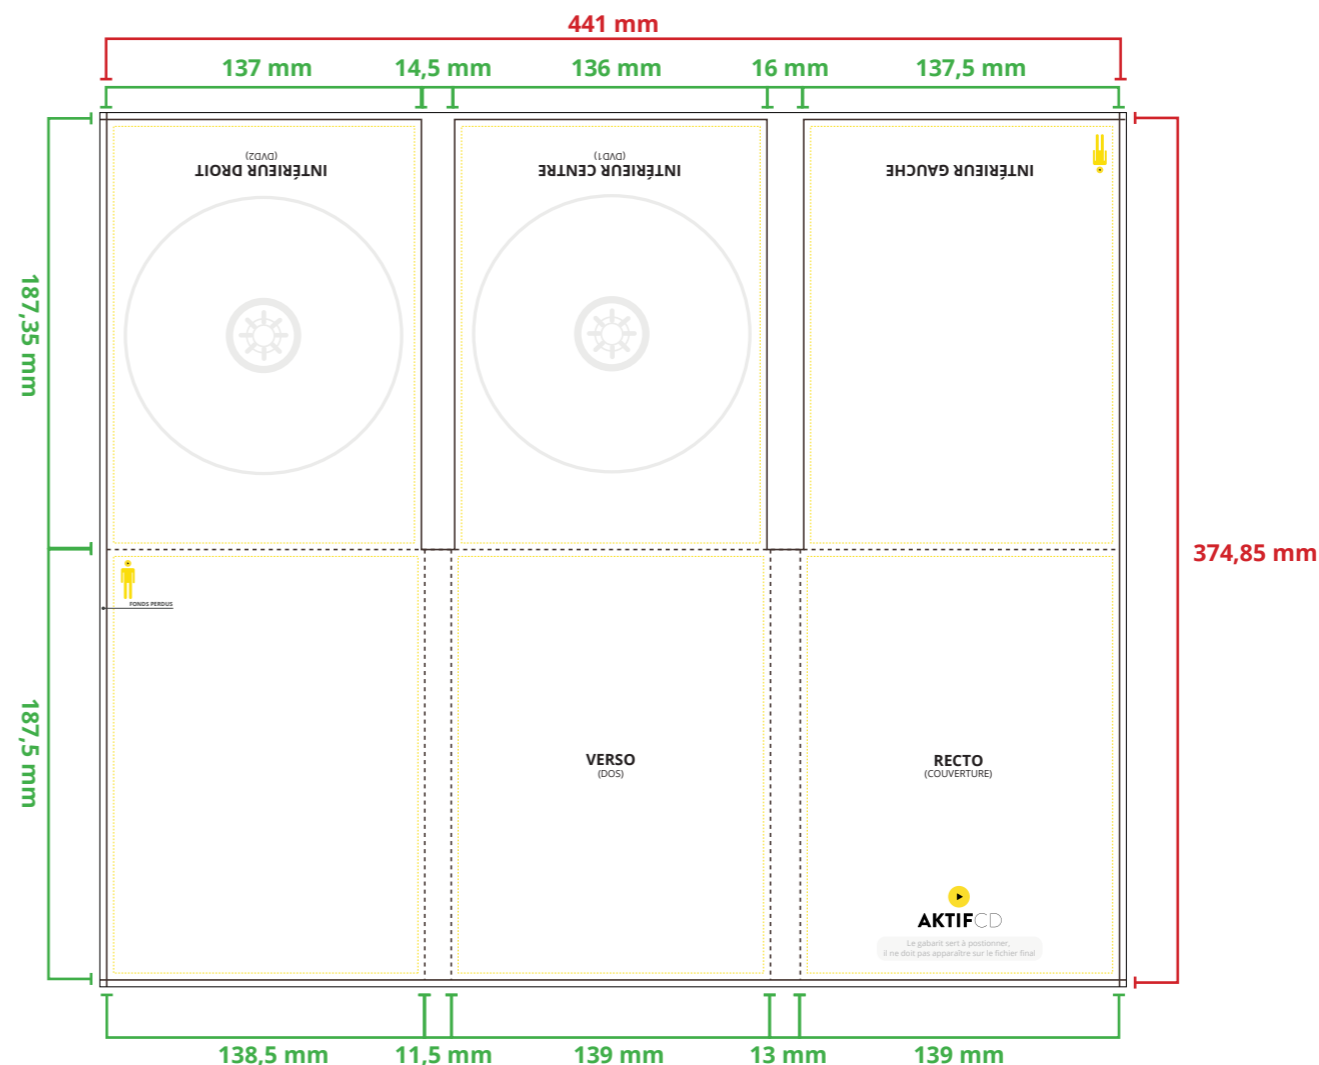

PHRASE DE DROIT

Les fonds perdus nous permettent de couper dans de la matière imprimée et d'obtenir une découpe impeccable de votre document.

Il faut rajouter au **minimum 3 mm** de fond perdu de chaque côté de votre document. Vos textes, images et tout autre élément graphique doivent être au moins à 3 mm du bord afin d'éviter que ceux-ci ne se retrouvent coupés.

Le gabarit PDF indique les cotations, les éléments graphiques ne doivent être en aucun cas disposés sur le PDF. Taille réelle non respectée.

DIGIPACK DVD 3 VOLETS

2 DVD (1 au centre, 1 à droite)

Format avec fond perdu	L 447 mm x H 380,85 mm
Format fini	L 441 mm x H 374,85 mm

- Traits de coupe
 - Zone limite de texte
 - Pliure
- Fonds Perdus 3 mm