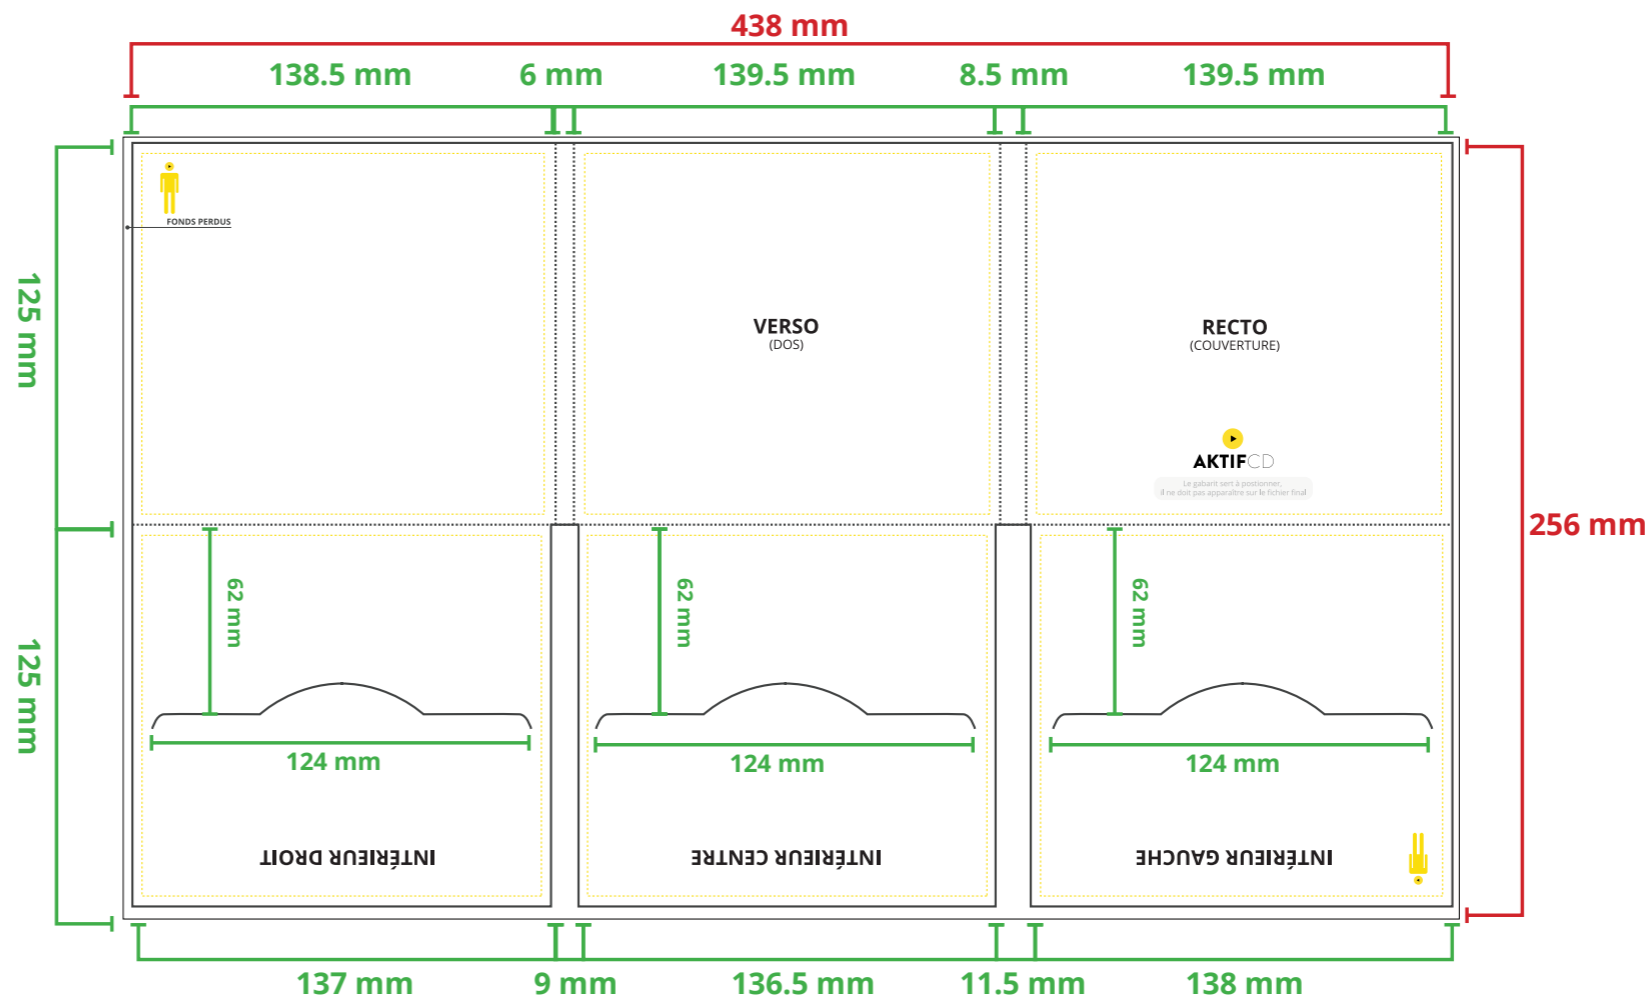

DIGIFILE 3 VOILETS

3 CD

- Couleur CMJN.
- Résolution 300 dpi.
- Taux d'encre 320% max (somme des couleurs CMJN en pourcentage).

Mentions obligatoires SACEM pour la reproduction Audio et autres logos à incorporer selon vos supports.

PHRASE DE DROIT

Les fonds perdus nous permettent de couper dans de la matière imprimée et d'obtenir une découpe impeccable de votre document.

Il faut rajouter au **minimum 3 mm** de fond perdu de chaque côté de votre document. Vos textes, images et tout autre élément graphique doivent être au moins à 3 mm du bord afin d'éviter que ceux-ci ne se retrouvent coupés.

Le gabarit PDF indique les cotations, les éléments graphiques ne doivent être en aucun cas disposés sur le PDF. Taille réelle non respectée.

Format avec fond perdu	L 438 mm x H 256 mm
Format fini	L 432 mm x H 250 mm

-  Traits de coupe
 -  Zone limite de texte
 -  Pliure
- Fonds Perdus 3 mm

Pour un livret de plus de 16 pages merci de demander le gabarit par mail à pao@aktifcd.com