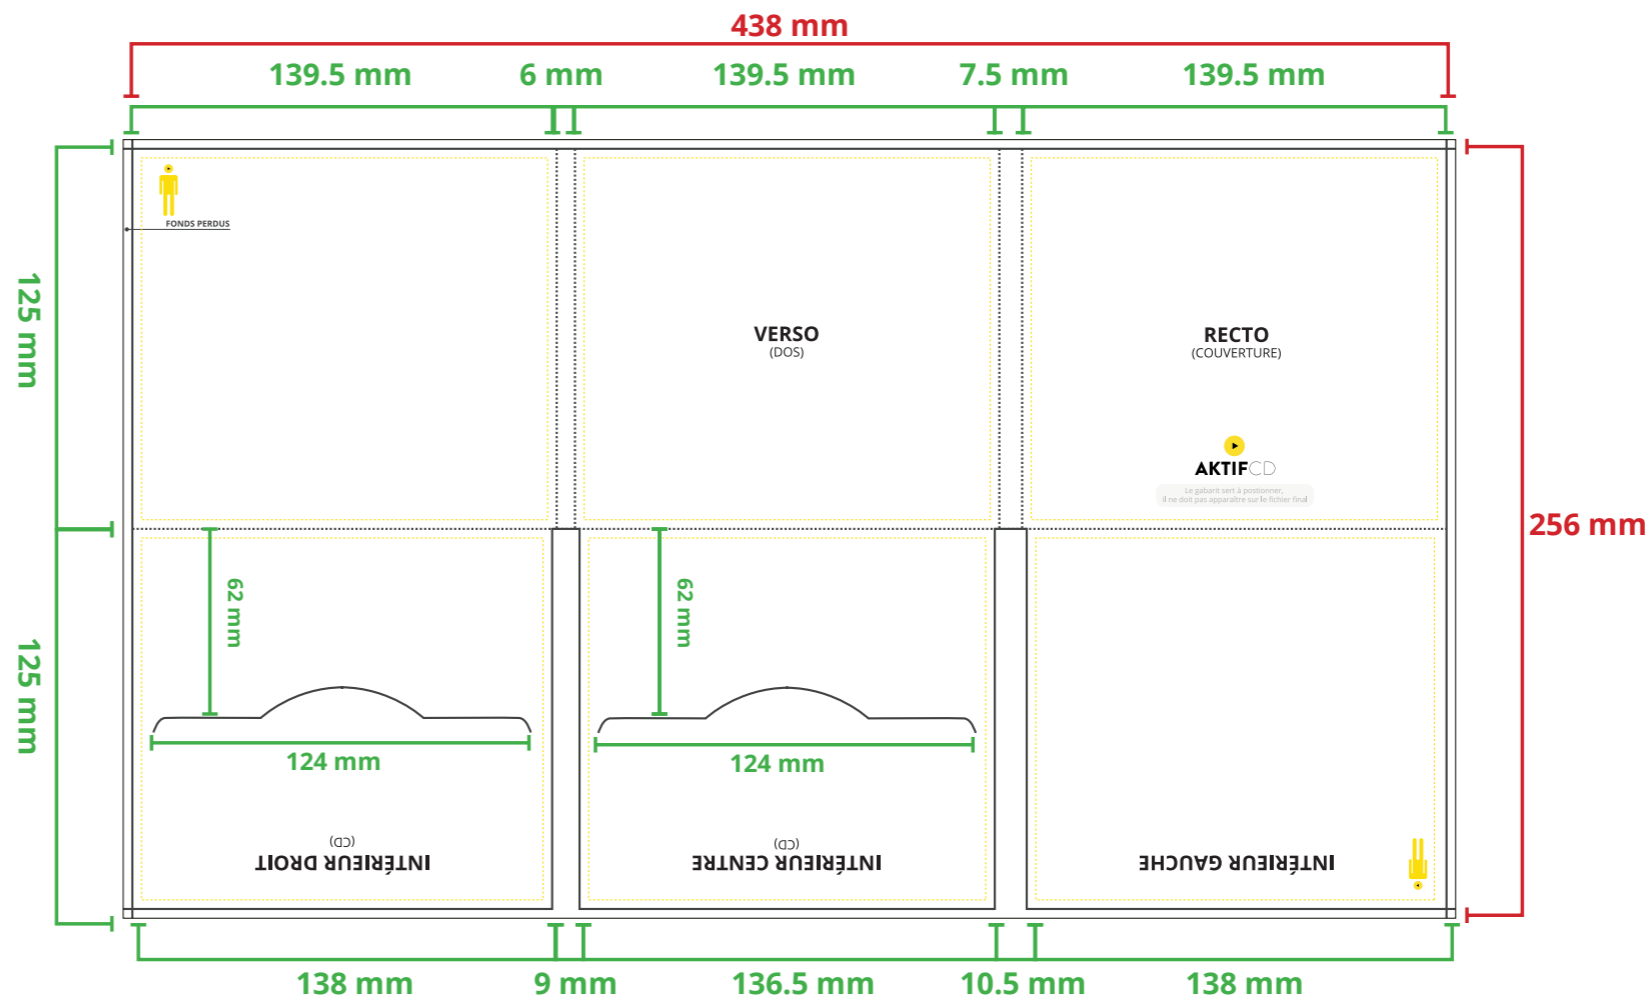

DIGIFILE 3 VOILETS

2 CD

- Couleur CMJN.
- Résolution 300 dpi.
- Taux d'encre 320% max (somme des couleurs CMJN en pourcentage).

Mentions obligatoires SACEM pour la reproduction Audio et autres logos à incorporer selon vos supports.

PHRASE DE DROIT

Les fonds perdus nous permettent de couper dans de la matière imprimée et d'obtenir une découpe impeccable de votre document.

Il faut rajouter au **minimum 3 mm** de fond perdu de chaque côté de votre document. Vos textes, images et tout autre élément graphique doivent être au moins à 3 mm du bord afin d'éviter que ceux-ci ne se retrouvent coupés.

Le gabarit PDF indique les cotations, les éléments graphiques ne doivent être en aucun cas disposés sur le PDF. Taille réelle non respectée.

Format avec fond perdu	L 438 mm x H 256 mm
Format fini	L 432 mm x H 250 mm

- Traits de coupe
 - Zone limite de texte
 - Pliure
- Fonds Perdus 3 mm