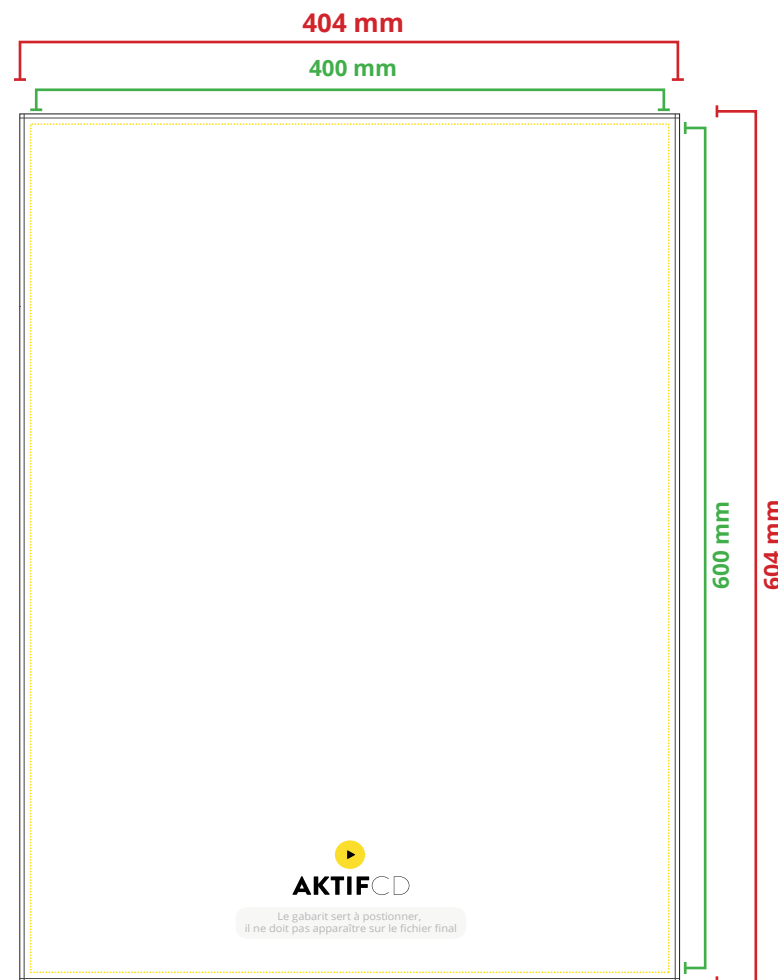

AFFICHE

40 X 60 cm (A2)

- Couleur CMJN.
- Résolution 300 dpi.
- Taux d'encre 320% max (somme des couleurs CMJN en pourcentage).

Les fonds perdus nous permettent de couper dans de la matière imprimée et d'obtenir une découpe impeccable de votre document.

Il faut rajouter au **minimum 3 mm** de fond perdu de chaque côté de votre document. Vos textes, images et tout autre élément graphique doivent être au moins à 3 mm du bord afin d'éviter que ceux-ci ne se retrouvent coupés.

Le gabarit PDF indique les cotations, les éléments graphiques ne doivent être en aucun cas disposés sur le PDF. Taille réelle non respectée.

Format avec fond perdu	L 404 mm x H 604 mm
Format fini	L 400 mm x H 600 mm

- Traits de coupe
 - - - Zone limite de texte
 - - - - Pliure
- Fonds Perdus 2 mm