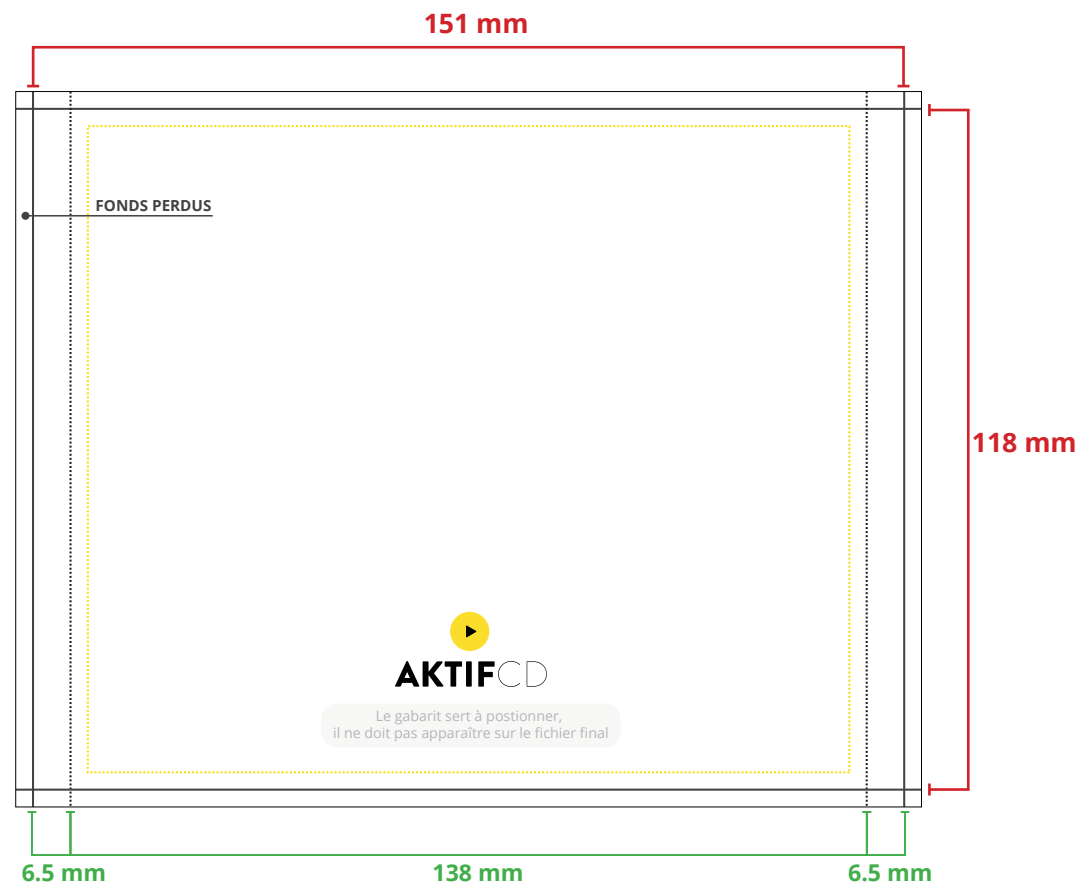

- Couleur CMJN.
- Résolution 300 dpi.
- Taux d'encre 320% max (somme des couleurs CMJN en pourcentage).

Mentions obligatoires SACEM pour la reproduction Audio et autres logos à incorporer selon vos supports.

PHRASE DE DROIT

Les fonds perdus nous permettent de couper dans de la matière imprimée et d'obtenir une découpe impeccable de votre document.

Il faut rajouter au **minimum 3 mm** de fond perdu de chaque côté de votre document. Vos textes, images et tout autre élément graphique doivent être au moins à 3 mm du bord afin d'éviter que ceux-ci ne se retrouvent coupés.

Le gabarit PDF indique les cotations, les éléments graphiques ne doivent être en aucun cas disposés sur le PDF. Taille réelle non respectée.

JAQUETTE CD

CRISTAL CD

Format avec fond perdu	L 157 mm x H 124 mm
Format fini	L 151 mm x H 118 mm

- Traits de coupe
 - - - Zone limite de texte
 - - - - Pliures
- Fonds Perdus 3 mm