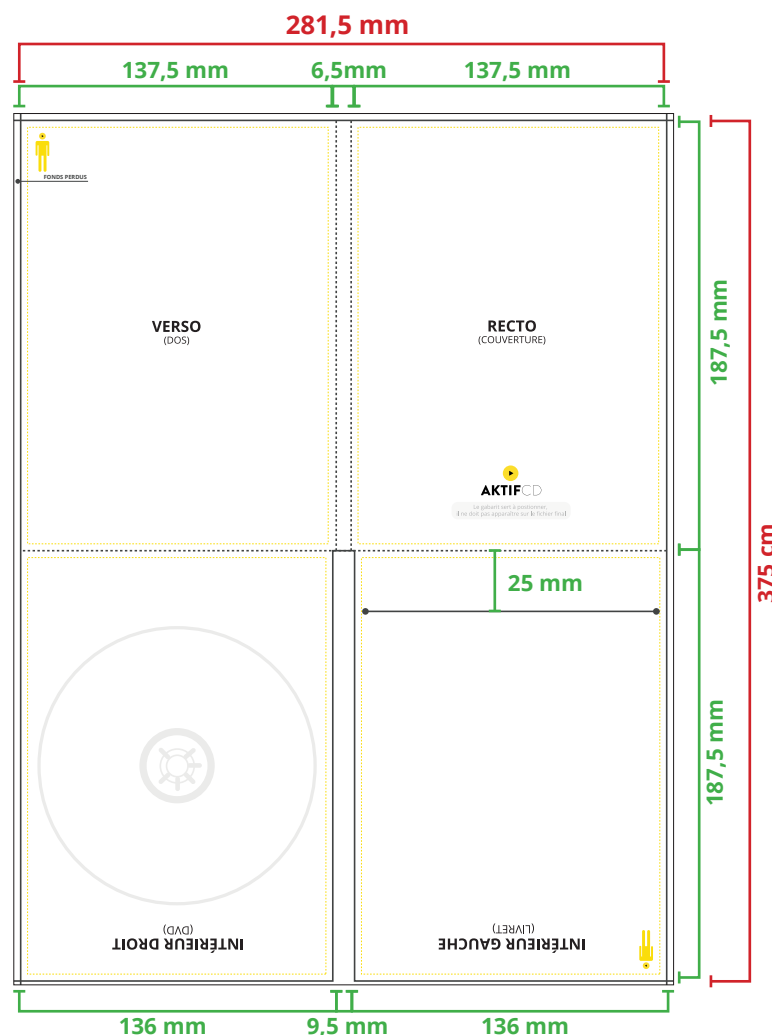

PHRASE DE DROIT

Les fonds perdus nous permettent de couper dans de la matière imprimée et d'obtenir une découpe impeccable de votre document.

Il faut rajouter au **minimum 3 mm** de fond perdu de chaque côté de votre document. Vos textes, images et tout autre élément graphique doivent être au moins à 3 mm du bord afin d'éviter que ceux-ci ne se retrouvent coupés.

Le gabarit PDF indique les cotations, les éléments graphiques ne doivent être en aucun cas disposés sur le PDF. Taille réelle non respectée.

DIGIPACK DVD 2 VOILETS

1 DVD / 1 livret 4 à 16 pages

Format avec fond perdu	L 287,5mm x H 381 mm
Format fini	L 281,5 mm x H 375mm

- Traits de coupe
 - Zone limite de texte
 - Pliure
- Fonds Perdus 3 mm