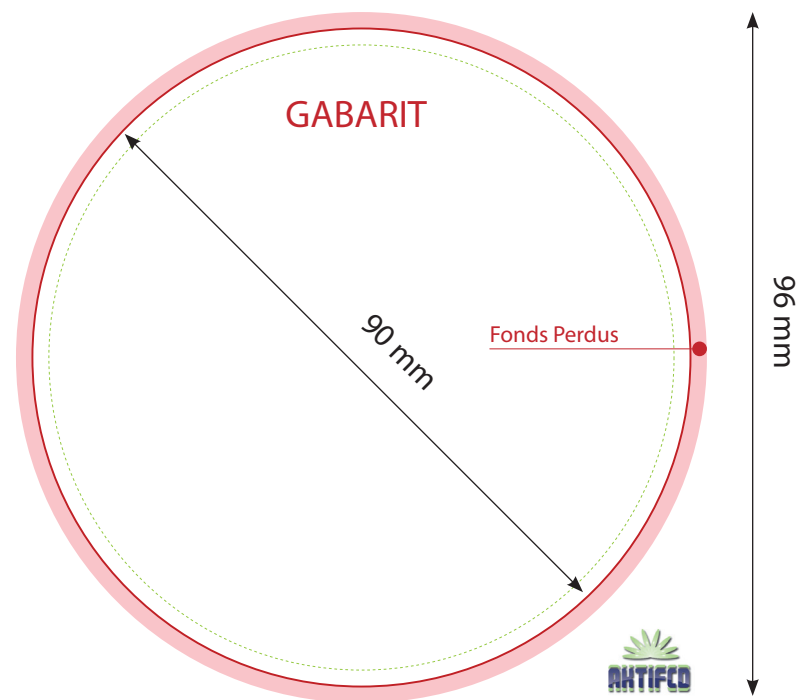

## Etiquette Rond 9 x 9 cm

- Couleur CMJN
- Résolution 300 dpi
- Taux d'encre 320% max (somme des couleurs CMJN en pourcentage)

Les fonds perdus nous permettent de couper dans de la matière imprimée et d'obtenir une découpe impeccable de votre document. Il faut rajouter au minimum 3 mm de fond perdu de chaque côté de votre document. Vos textes, images et tout autre élément graphique doivent être au moins à 3 mm du bord afin d'éviter que ceux-ci ne se retrouvent coupés.

Format avec fond perdu	Diamètre 96 mm
Format fini	Diamètre 90 mm
 Traits de coupe	Fonds Perdus 3 mm
 Marge Limite Texte	