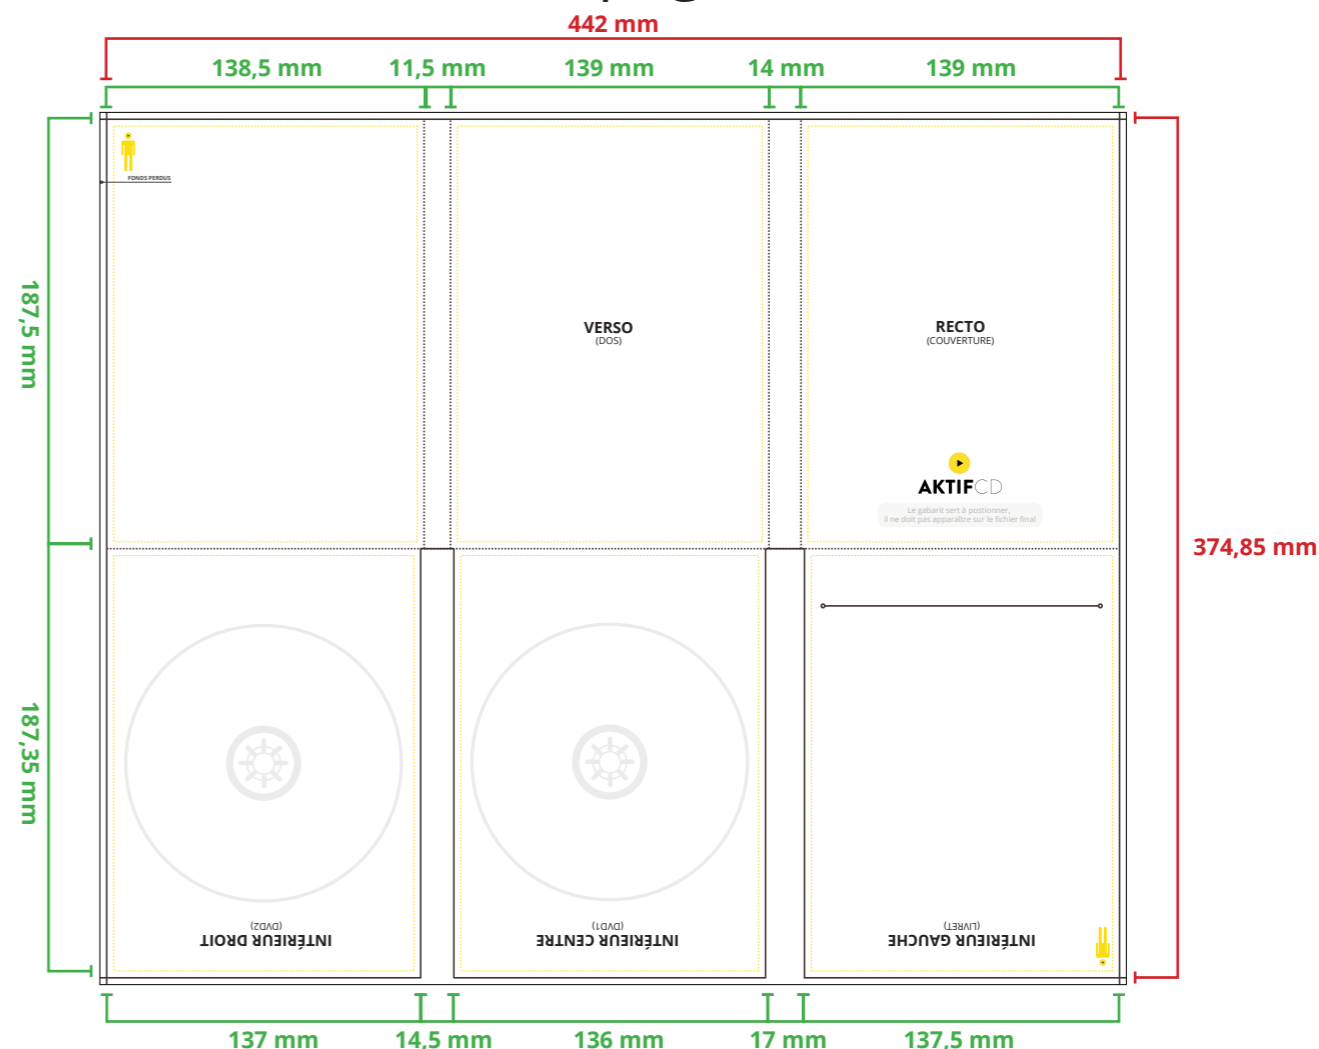

PHRASE DE DROIT

Les fonds perdus nous permettent de couper dans de la matière imprimée et d'obtenir une découpe impeccable de votre document.

Il faut rajouter au **minimum 3 mm** de fond perdu de chaque côté de votre document. Vos textes, images et tout autre élément graphique doivent être au moins à 3 mm du bord afin d'éviter que ceux-ci ne se retrouvent coupés.

Le gabarit PDF indique les cotations, les éléments graphiques ne doivent être en aucun cas disposés sur le PDF. Taille réelle non respectée.

DIGIPACK DVD 3 VOLETS

2 DVD 1 Livret 4 à 16 pages

Format avec fond perdu	L 448 mm x H 380,85 mm
Format fini	L 442 mm x H 374,85 mm

- Traits de coupe
 - - - Zone limite de texte
 - - - Pliure
- Fonds Perdus 3 mm

Pour un livret de plus de 16 pages merci de demander le gabarit par mail à pao@aktifcd.com