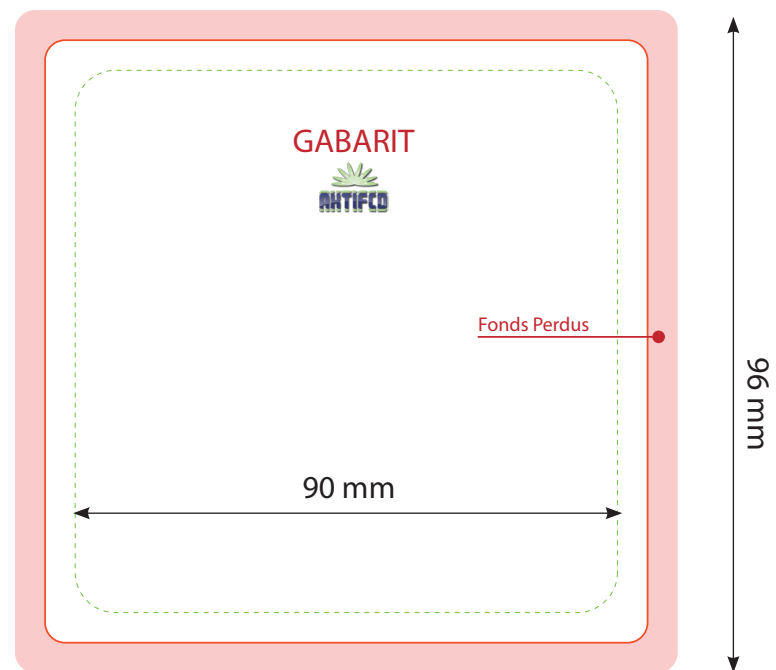

Etiquette carré 9 x 9 cm

- Couleur CMJN
- Résolution 300 dpi
- Taux d'encre 320% max (somme des couleurs CMJN en pourcentage)

Les fonds perdus nous permettent de couper dans de la matière imprimée et d'obtenir une découpe impeccable de votre document. Il faut rajouter au minimum 3 mm de fond perdu de chaque côté de votre document. Vos textes, images et tout autre élément graphique doivent être au moins à 3 mm du bord afin d'éviter que ceux-ci ne se retrouvent coupés.

Format avec fond perdu	L 96 mm x H 96mm
Format fini	L 90 mm x H 90 mm
 Traits de coupe	Fonds Perdus 3 mm
 Marge Limite Texte	