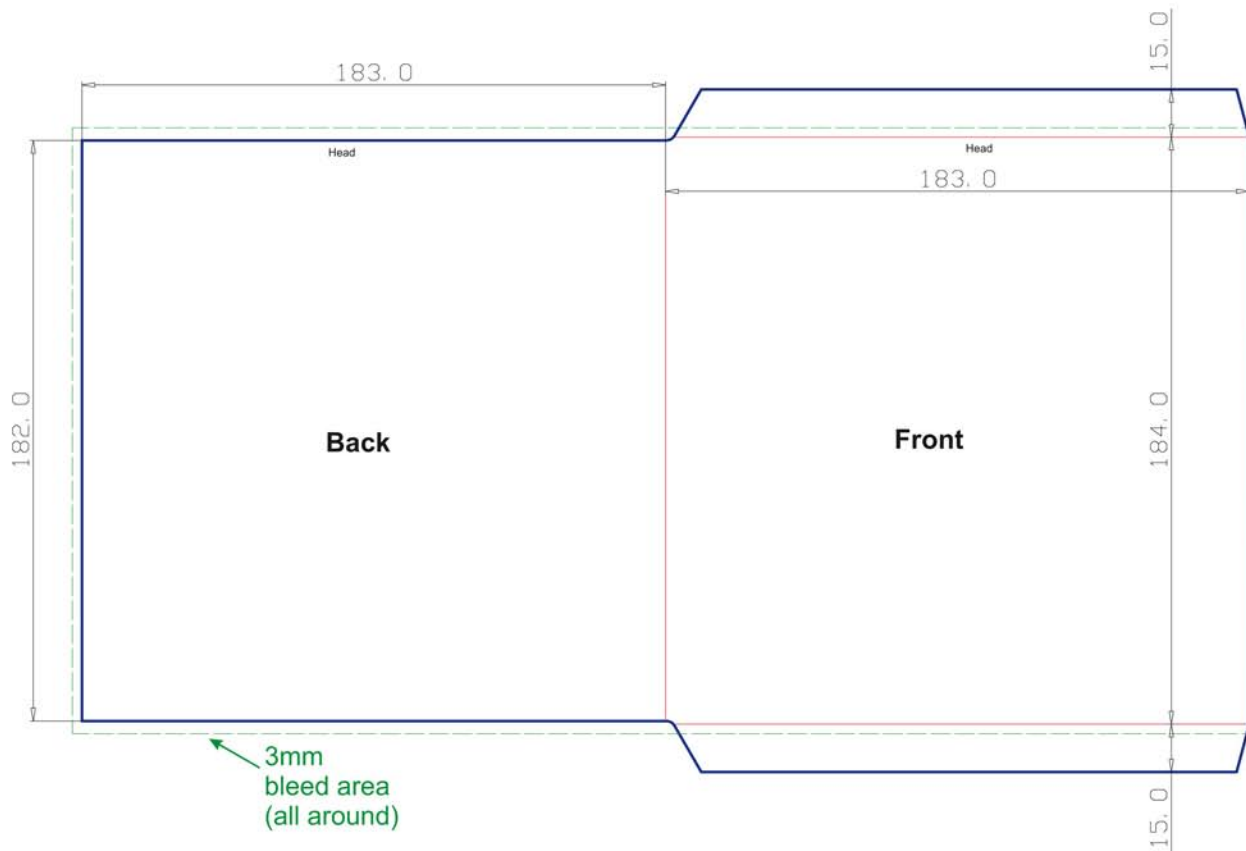

Type de fichiers acceptés : Psd,
Ai, Pdf, Tiff, Jpeg.

Couleurs : Mode CMJN.

Taux d'encrage : 320 % max.
(somme en pourcentage des
couleurs CMJN).

Résolution : 300 dpi.

Mentions obligatoires **SACEM** pour
la reproduction audio,
et autres logos à incorporer
suivant vos supports.