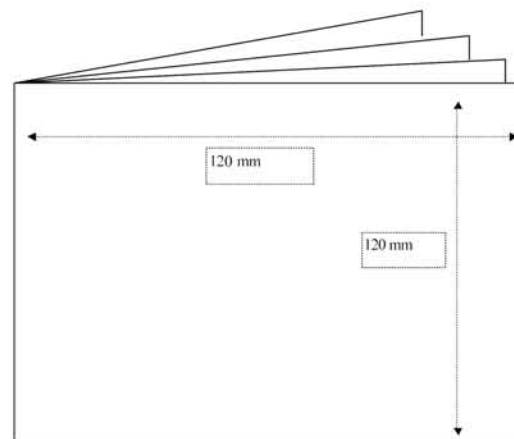

AKTIFCD

Duplication CD-DVD Pressage CD-DVD

LIVRET CD SUPER JEWEL BOX (4 pages)

Mentions obligatoires SACEM pour la reproduction audio,
et autres logos à incorporer suivant vos supports.

4	1
2	3

4 pages

Type de fichiers acceptés : Psd,
Ai, Pdf, Tiff, Jpeg.

Couleurs : Mode CMJN.

Taux d'encre : 320 % max.
(somme en pourcentage des
couleurs CMJN).

Résolution : 300 dpi.