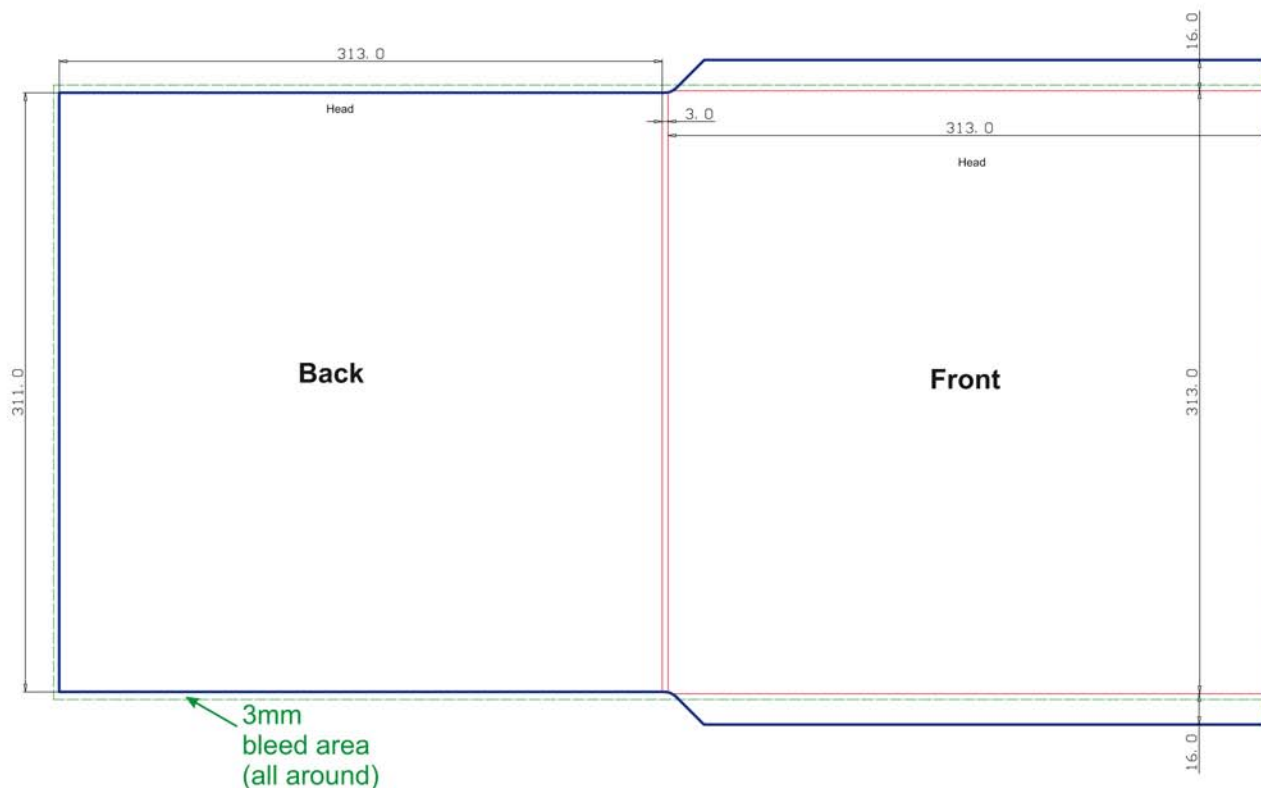

## Pochette tranche

Type de fichiers acceptés : Psd,  
Ai, Pdf, Tiff, Jpeg.

Couleurs : Mode CMJN.

Taux d'encrage : 320 % max.  
(somme en pourcentage des  
couleurs CMJN).

Résolution : 300 dpi.

Mentions obligatoires **SACEM** pour  
la reproduction audio,  
et autres logos à incorporer  
suivant vos supports.